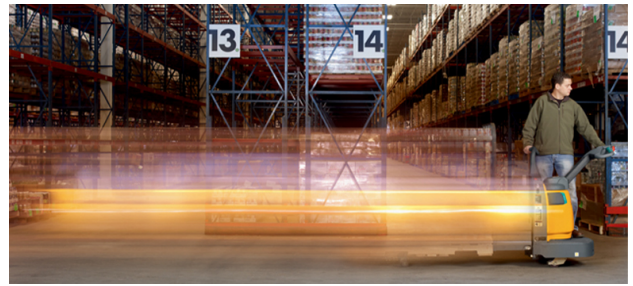

Jungheinrich 6 000 & 8 000 lb. Transpalettes électriques à conducteur porté

Contactez-nous pour le prix

Images

Description

Les séries de gerbeurs d'une capacité de 6 000 et 8 000 lb fournissent une performance optimale pour le transport, la préparation de commandes et les opérations de quai. Conçue pour fournir un rendement élevé et pour le déplacement efficace de charges lourdes, la série ECR offre des heures illimitées de fonctionnement. L'ECR, le gerbeur le plus rapide de l'industrie, atteint des vitesses allant jusqu'à 9,3 mph, offrant une accélération exceptionnelle avec son contrôleur à haut rendement et sa programmation optimale.