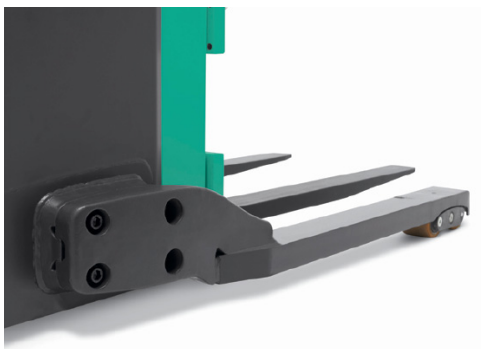

# Mitsubishi 3 000 - 3 500 lb. Gerbeurs électriques lourds à longerons

Contactez-nous pour le prix

## Description

Grâce à leur contrôle optimal de levage et de descente, les gerbeurs d'une capacité de 2 600 à 3 500 lb

permettent à l'opérateur d'être plus précis lors de la récupération ou du rangement des charges dans le rayonnage – résultant en moins de dommages aux produits et à l'environnement.