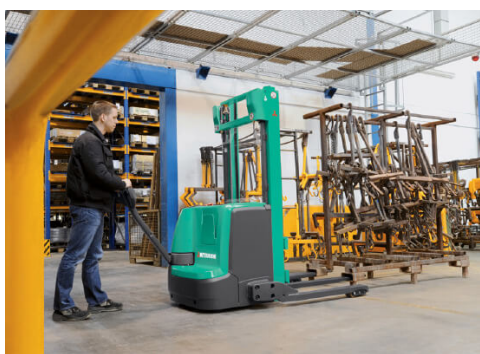

# Mitsubishi 3 000 - 3 500 lb. Gerbeurs électriques lourds à longerons

Contactez-nous pour le prix

## Images

## Description

Grâce à leur contrôle optimal de levage et de descente, les gerbeurs d'une capacité de 2 600 à 3 500 lb

permettent à l'opérateur d'être plus précis lors de la récupération ou du rangement des charges dans le rayonnage – résultant en moins de dommages aux produits et à l'environnement.