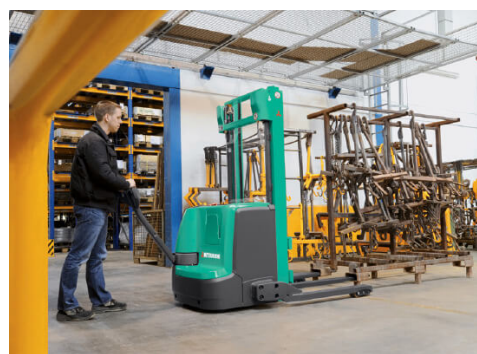

# Mitsubishi 3 000 - 3 500 lb. Gerbeurs électriques lourds à longerons

Contactez-nous pour le prix

## Images

## Description

Grâce à leur contrôle optimal de levage et de descente, les gerbeurs d'une capacité de 2 600 à 3 500 lb

permettent à l'opérateur d'être plus précis lors de la récupération ou du rangement des charges dans le rayonnage – résultant en moins de dommages aux produits et à l'environnement.