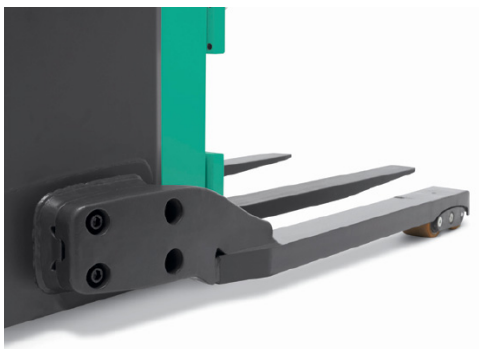

# Mitsubishi 3 000 - 3 500 lb. Gerbeurs électriques lourds à longerons

Contactez-nous pour le prix

## Description

Grâce à leur contrôle optimal de levage et de descente, les gerbeurs d'une capacité de 2 600 à 3 500 lb

permettent à l'opérateur d'être plus précis lors de la récupération ou du rangement des charges dans le rayonnage – résultant en moins de dommages aux produits et à l'environnement.