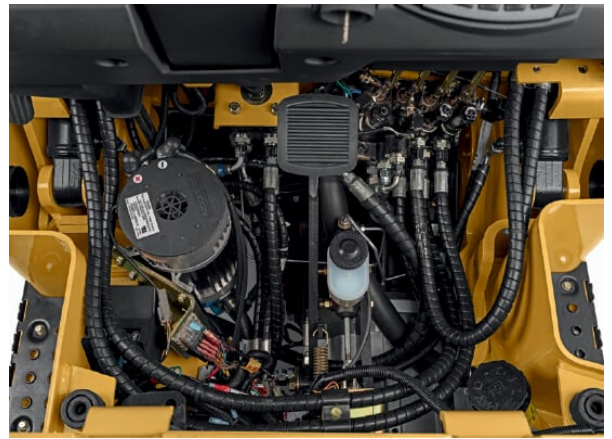

Cat® 3 000 - 4 000 lb Chariots élévateurs à bandage creux et combustion interne

Contactez-
nous pour le
prix

Images

Description

Avec sa cabine ergonomique et sa technologie AC de pointe, la série de chariots élévateurs électriques avec bandages creux Cat® EC15N-EC18LN offre à vos opérateurs les outils dont ils ont besoin pour contribuer au développement de votre entreprise.