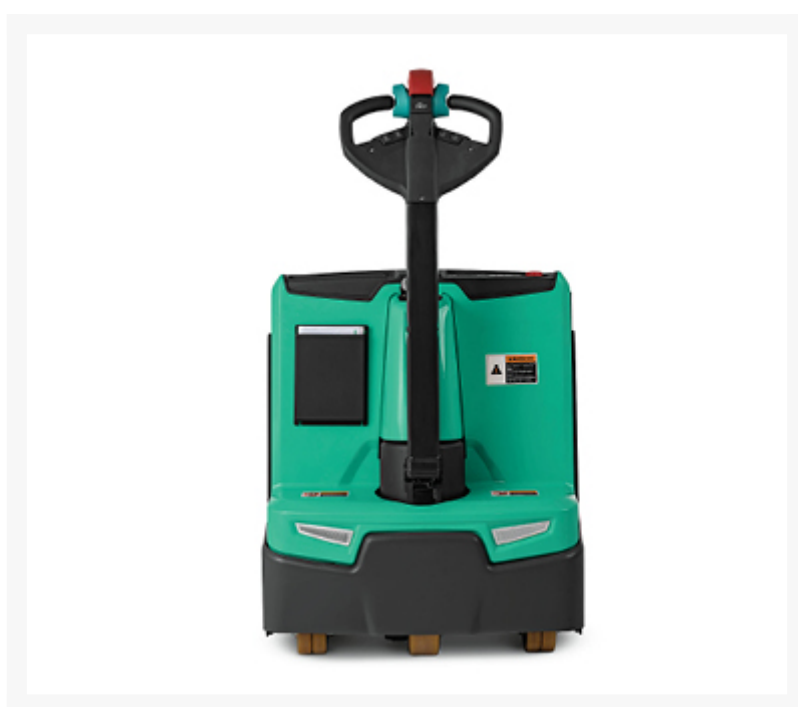

# Mitsubishi 4 500 - 6 000 lb Transpalettes motorisés

Contactez-  
nous pour le  
prix

Images

## Description

La série de transpalettes à conducteur à pied d'une capacité de 4 500 lb et 6 500 lb est idéale pour les applications de manutention intérieure où les distances de déplacement sont courtes (moins de 200 pieds),

les espaces de travail sont encombrés et le chargement et le déchargement au sol sont courants. Ces transpalettes à conducteur à pied électriques et manuels offrent des longueurs de tête parmi les plus courtes de l'industrie, ce qui facilite la rotation dans les endroits les plus étroits, comme à l'intérieur d'une remorque.