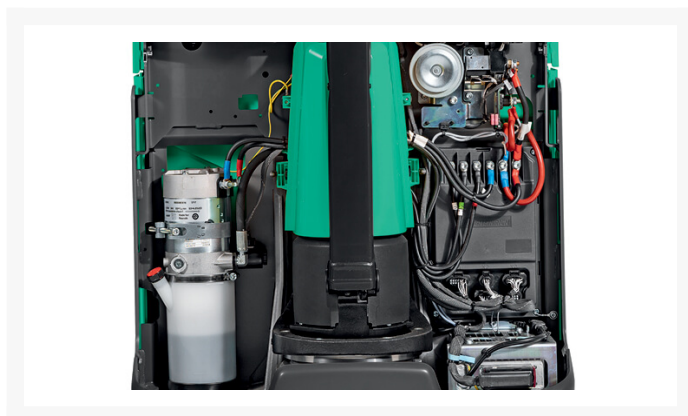

Mitsubishi 4 500 - 6 000 lb Transpalettes motorisés

Contactez-
nous pour le
prix

Images

Description

La série de transpalettes à conducteur à pied d'une capacité de 4 500 lb et 6 500 lb est idéale pour les applications de manutention intérieure où les distances de déplacement sont courtes (moins de 200 pieds),

les espaces de travail sont encombrés et le chargement et le déchargement au sol sont courants. Ces transpalettes à conducteur à pied électriques et manuels offrent des longueurs de tête parmi les plus courtes de l'industrie, ce qui facilite la rotation dans les endroits les plus étroits, comme à l'intérieur d'une remorque.