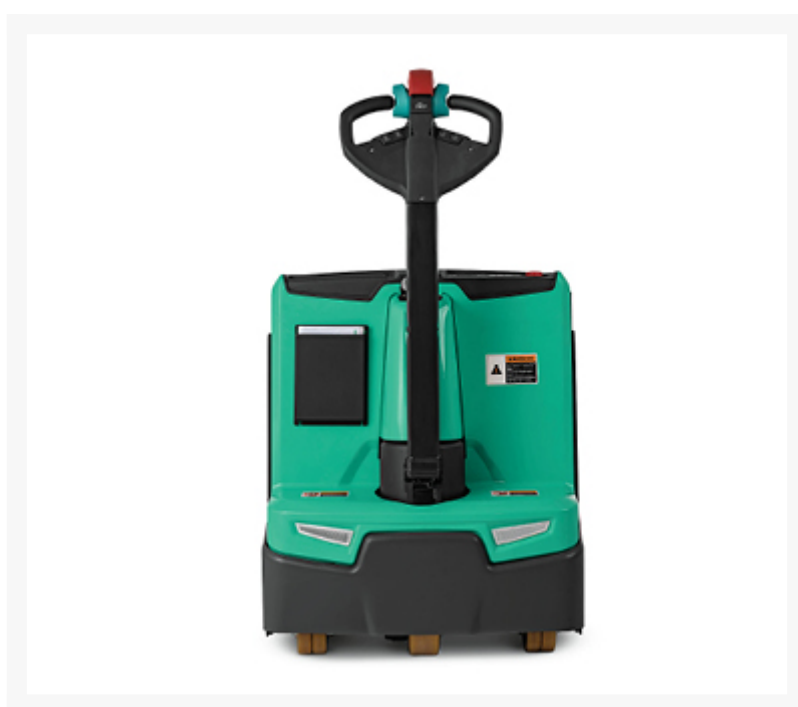

Mitsubishi 4 500 - 6 000 lb Transpalettes motorisés

Contactez-
nous pour le
prix

Images

Description

La série de transpalettes à conducteur à pied d'une capacité de 4 500 lb et 6 500 lb est idéale pour les applications de manutention intérieure où les distances de déplacement sont courtes (moins de 200 pieds),

les espaces de travail sont encombrés et le chargement et le déchargement au sol sont courants. Ces transpalettes à conducteur à pied électriques et manuels offrent des longueurs de tête parmi les plus courtes de l'industrie, ce qui facilite la rotation dans les endroits les plus étroits, comme à l'intérieur d'une remorque.