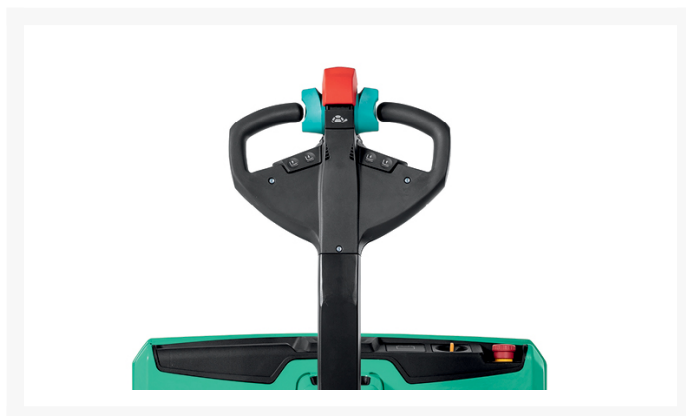

# Mitsubishi 4 500 - 6 000 lb Transpalettes motorisés

Contactez-  
nous pour le  
prix

Images

## Description

La série de transpalettes à conducteur à pied d'une capacité de 4 500 lb et 6 500 lb est idéale pour les applications de manutention intérieure où les distances de déplacement sont courtes (moins de 200 pieds),

les espaces de travail sont encombrés et le chargement et le déchargement au sol sont courants. Ces transpalettes à conducteur à pied électriques et manuels offrent des longueurs de tête parmi les plus courtes de l'industrie, ce qui facilite la rotation dans les endroits les plus étroits, comme à l'intérieur d'une remorque.