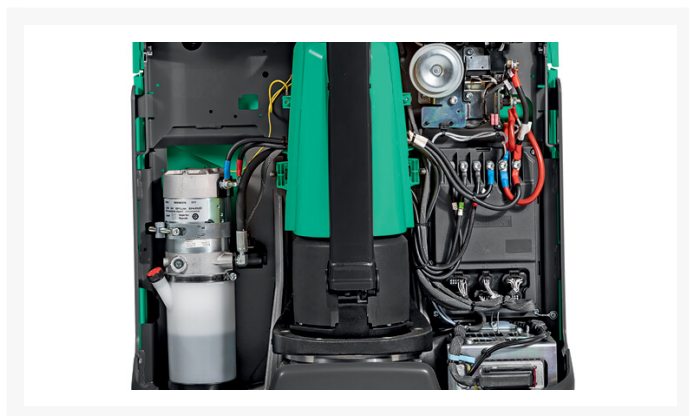

## Description

La série de transpalettes à conducteur à pied d'une capacité de 4 500 lb et 6 500 lb est idéale pour les applications de manutention intérieure où les distances de déplacement sont courtes (moins de 200 pieds),

les espaces de travail sont encombrés et le chargement et le déchargement au sol sont courants. Ces transpalettes à conducteur à pied électriques et manuels offrent des longueurs de tête parmi les plus courtes de l'industrie, ce qui facilite la rotation dans les endroits les plus étroits, comme à l'intérieur d'une remorque.