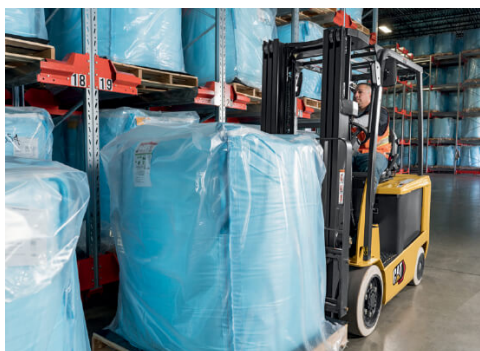

Cat® 4 500 - 6 500 lb Chariots élévateurs électriques à bandage creux

Contactez-
nous pour le
prix

Images

Description

La série de chariots élévateurs électriques à bandage creux de 2 200 à 3 000 kg (4 500 à 6 500 lb) se caractérise par un confort exceptionnel et une fabrication durable. Conçue pour offrir des performances élevées tout en étant extrêmement efficace, la série EC23N-EC30LN maximise la puissance tout en utilisant moins d'énergie. Son châssis solide comme le roc assure une stabilité accrue, tandis que les composants nécessitant peu d'entretien permettent de maximiser le temps de fonctionnement.