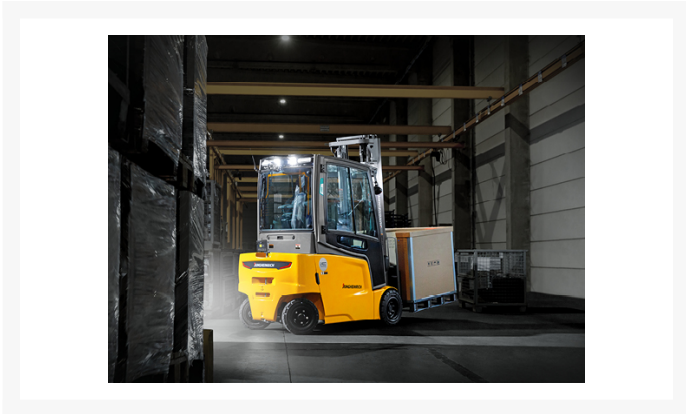

Jungheinrich 3 000 - 4 000 lb Chariots élévateurs électriques pneumatiques, quatre roues

Contactez-
nous pour le
prix

Images

Description

Ces chariots élévateurs d'une capacité de 3 000 à 4 000 lb sont équipés de la toute dernière génération de technologie CA et disposent d'une direction assistée électrique efficace. Les niveaux de performance de conduite et de levage à la pointe de l'industrie et la possibilité d'effectuer jusqu'à deux quarts de travail sur une seule charge de batterie dans la plupart des utilisations réduisent encore plus les besoins d'entretien et offrent un coût total de propriété plus faible.