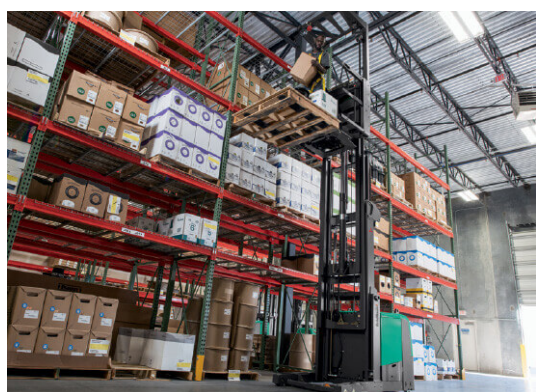

Mitsubishi 3 000 lb Préparateur de commandes électrique à grande levée

Contactez-
nous pour le
prix

Images

Description

Avec une capacité de charge allant jusqu'à 3 000 lb, le préparateur de commandes de haut niveau EOP15N3 se lève jusqu'à 30 pieds sans sacrifier la stabilité. Doté d'une technologie CA avancée, il offre une forte accélération, des vitesses de levée/descente élevées, une faible consommation d'énergie et de longues durées de fonctionnement pour une plus grande productivité.