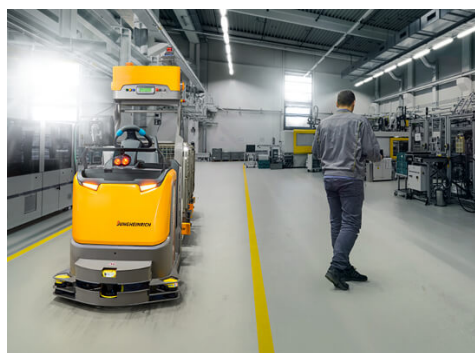

Jungheinrich 11 000 lb Chariot tracteur automatisé (AGV)

Contactez-
nous pour le
prix

Images

Description

Tracteur robuste, adapté à la traction de plusieurs remorques. Dimensions compactes pour une utilisation dans les allées étroites:

- Fonctionnement entièrement manuel et automatisé possible
- Attachement et désaccouplement automatisés des remorques
- Solution de construction spéciale
- Capacité de charge : jusqu'à 11 000 lb

Informations complémentaires