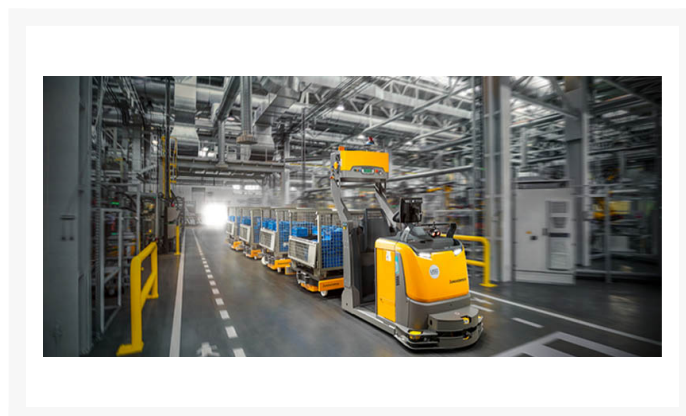

Jungheinrich 11 000 lb Chariot tracteur automatisé (AGV)

Contactez-
nous pour le
prix

Images

Description

Tracteur robuste, adapté à la traction de plusieurs remorques. Dimensions compactes pour une utilisation dans les allées étroites:

- Fonctionnement entièrement manuel et automatisé possible
- Attachement et désaccouplement automatisés des remorques
- Solution de construction spéciale
- Capacité de charge : jusqu'à 11 000 lb

Informations complémentaires