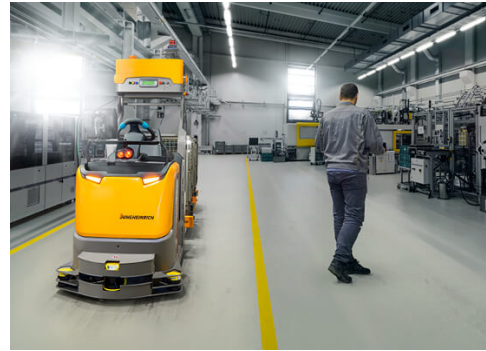

Jungheinrich 11 000 lb Chariot tracteur automatisé (AGV)

Contactez-
nous pour le
prix

Images

Description

Tracteur robuste, adapté à la traction de plusieurs remorques. Dimensions compactes pour une utilisation dans les allées étroites:

- Fonctionnement entièrement manuel et automatisé possible
- Attachement et désaccouplement automatisés des remorques
- Solution de construction spéciale
- Capacité de charge : jusqu'à 11 000 lb

Informations complémentaires