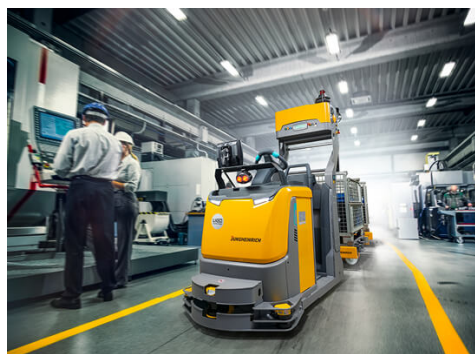

Jungheinrich 11 000 lb Chariot tracteur automatisé (AGV)

Contactez-
nous pour le
prix

Images

Description

Tracteur robuste, adapté à la traction de plusieurs remorques. Dimensions compactes pour une utilisation dans les allées étroites:

- Fonctionnement entièrement manuel et automatisé possible
- Attachement et désaccouplement automatisés des remorques
- Solution de construction spéciale
- Capacité de charge : jusqu'à 11 000 lb

Informations complémentaires