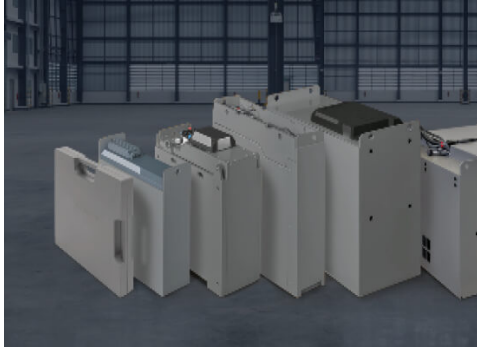

5 YEAR
POWERTRAIN
WARRANTY