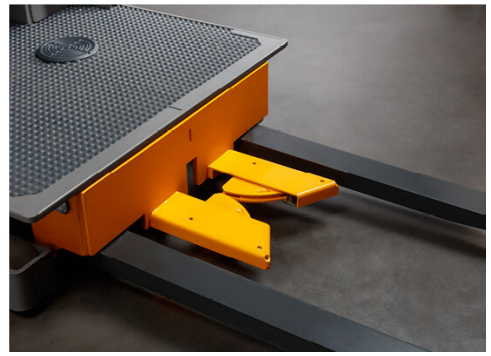

Jungheinrich 2 200 - 3 000 lb Préparateurs de commandes à grande levée

Contactez-
nous pour le
prix

Images

5 YEAR
POWERTRAIN
WARRANTY

Fabricant

Jungheinrich

Certifications

Détails de paiement