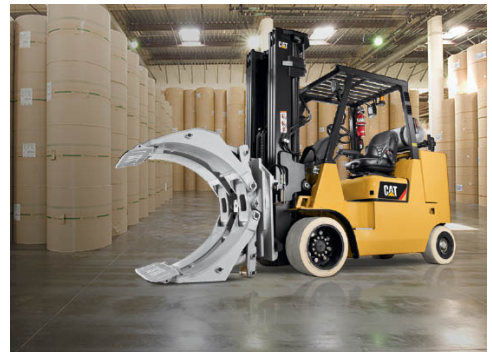

Cat® 7 000 - 15 500 lb Chariots élévateurs à bandage creux et combustion interne

Contactez-
nous pour le
prix

Images

Description

Propulsée par un robuste moteur PSI 4X 4,3 litres V6 conforme à l'EPA, la série de chariots élévateurs avec bandages creux Cat GC35K-GC70K, avec des capacités allant de 7 000 à 15 500 lb, est construite pour effectuer de multiples tâches dans une variété d'applications. Qu'il s'agisse de décharger des remorques ou de déplacer des marchandises dans les rayonnages, ces chariots élévateurs hautement configurables et flexibles offrent les performances robustes et la fiabilité que votre entreprise exige, tout en proposant des options et des accessoires pratiques pour améliorer l'agilité de ce chariot.